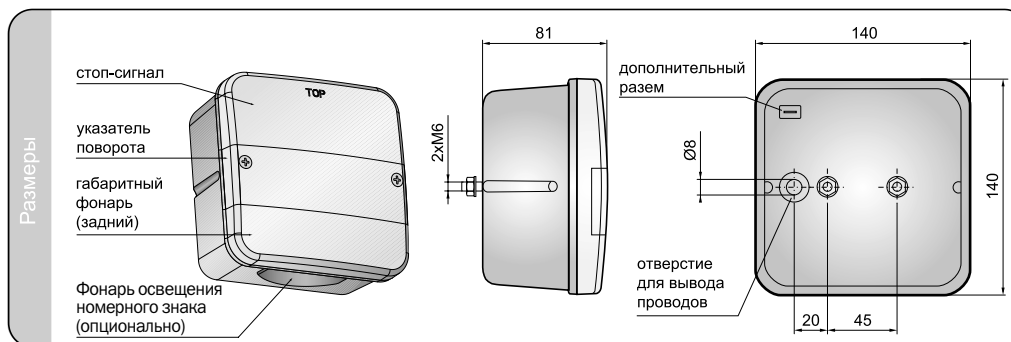

Оборудованы встроенными соединениями предназначенными для питания дополнительных фар, например, переносной или рабочей фары.

Используемая амортизирующая система крепления ламп продлевает срок их эксплуатации (что особенно важно при эксплуатации в автомобилях с сильной вибрацией поступающей от двигателя).

Лампы

Приспособлены для ламп типа: P21W 12V или 24V с цоколем BA15s R10W 12V или 24V с цоколем BA15s

Дополнительное оснащение

Провода оснащены клеммами F2,5, A2,5 на концах.

Запчасти

Стекло - номер в каталоге A41000.Z

Параметры

Класс защиты IP55

Способы монтажа

Их можно устанавливать с левой или с правой стороны автомобиля.

Примеры использования:

- прицепы
- грузовые автомобили
- тракторы и тихоходные автотранспортные средства

Рекомендуемое использование

- Трактора:
  • Zetor: Proxima i Forterra

Номер в каталоге	Код омологации	Лампы					Противотуманные фары			Сигнальные лампы			Универсальное рекомендуемое	Блистер картон								
		передний	задний	заднего хода	габаритные	стоп-сигн./основн.	указатели поворота	фонари номерн. знака	лампа P21W 12V	лампа P21/5W	лампа PY21W 12V	лампа R5W 12V			лампа R10W 12V	амортизатор	соединение	соединение AMP	правая	левая	правая / левая	
LT2.26600	006		•			•	•	•												•	A	1
LT2.26601	006		•			•	•	•												•	A	1
LT2.26602	006		•			•	•	•												•	A	1
LT2.26603	006		•			•	•	•												•	A	1
LT2.26604	006		•			•	•	•												•		1
LT2.26605	006		•			•	•	•												•		1

Код омологации это идентификатор номера омологации.

- головные фары
- дополнительные фары
- рабочие фары
- специальные фары
- сигнальные фонари
- велосипедные фонари
- аксессуары