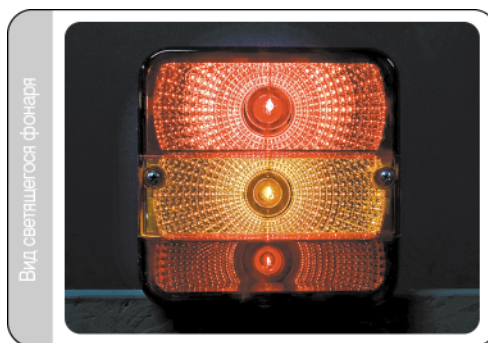

Оборудованы встроенными соединениями предназначенными для питания дополнительных фар, например, переносной или рабочей фары.

Используемая амортизирующая система крепления ламп продлевает срок их эксплуатации (что особенно важно при эксплуатации в автомобилях с сильной вибрацией поступающей от двигателя).

Лампы

Приспособлены для ламп типа: P21W 12V или 24V с цоколем BA15s R10W 12V или 24V с цоколем BA15s

Дополнительное оснащение

Провода оснащены клеммами F2,5, A2,5 на концах.

Запчасти

Стекло - номер в каталоге A41000.Z

Параметры

Класс защиты IP55

Способы монтажа

Их можно устанавливать с левой или с правой стороны автомобиля.

Примеры использования:

- прицепы
- грузовые автомобили
- тракторы и тихоходные автотранспортные средства

Рекомендуемое использование

- Трактора:
  • Zetor: Proxima i Forterra

Номер в каталоге	Код омологации	Лампы					Противотуманные фары			Сигнальные лампы			Универсальное рекомендуемое	Блистер картон								
		передний	задний	заднего хода	габаритные	стоп-сигн./основн.	указатели поворота	фонари номерн. знака	лампа P21W 12V	лампа P21/5W	лампа PY21W 12V	лампа R5W 12V			лампа R10W 12V	амортизатор	соединение	соединение AMP	правая	левая	правая / левая	
LT2.26600	006		•			•	•	•												•	A	1
LT2.26601	006		•			•	•	•												•	A	1
LT2.26602	006		•			•	•	•												•	A	1
LT2.26603	006		•			•	•	•												•	A	1
LT2.26604	006		•			•	•	•												•		1
LT2.26605	006		•			•	•	•												•		1

Код омологации это идентификатор номера омологации.

- головные фары
- дополнительные фары
- рабочие фары
- специальные фары
- сигнальные фонари
- велосипедные фонари
- аксессуары